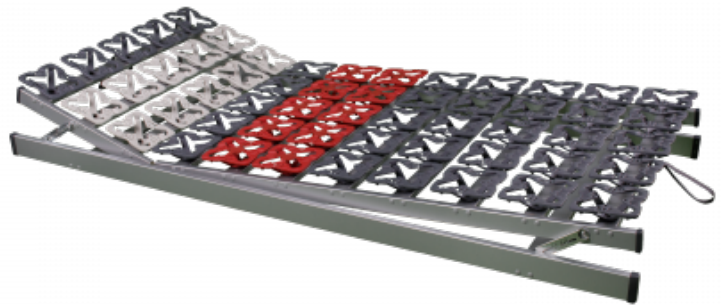

## BOSSFLEX DISC KF

- Kopf- und Fußteil verstellbar
- Volltellerrahmen mit 55 hochflexiblen Modulen
- Birkenschichtholzrahmen foliert
- Individuelle Härtegradeinstellung in der Mittelzone
- Schulterkomfortzone

|                        |   |
|------------------------|---|
| Variante               | Kopf- und Fußteil verstellbar   |
| Material               | Mehrfach verleimter Birkenschichtholzrahmen silber foliert, Querholm<br>Buche massiv silber foliert |
| Ausstattung            | Vollaufgelöster Tellerrahmen, Härtegradeinstellung in der Mittelzone,<br>Schulterkomfortzone        |
| Teller                 | 55 - 11 Reihen a 5 Teller (90 x 200 cm) in grau, achatgrau und rot                                  |
| Maximale Belastbarkeit | 130 kg  |
| Holmhöhe               | 70 mm   |
| Bauhöhe                | 100 mm  |
| Lieferbare Größen      | 80, 90, 100 x 190, 200 cm   |

---

Überlängen

210, 220 cm

---

Überbreite

120, 140 cm

\*Angaben basierend auf Größeneinheit 90x200 cm / technische Änderungen vorbehalten

<https://www.hansa-holz-kontor.de/product/bossflex-disc-kf/>