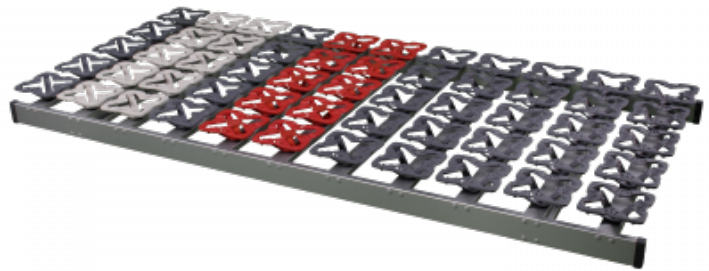

## BOSSFLEX DISC NV

- Volltellerrahmen mit 55 hochflexiblen Modulen
- Birken-schichtholzrahmen foliert
- Individuelle Härtegradeinstellung in der Mittelzone
- Schulterkomfortzone

Variante	Nicht verstellbar	
Material	Mehrfach verleimer Birken-schichtholzrahmen silber foliert, Querholm Buche massiv silber foliert	
Ausstattung	Vollaufgelöster Tellerrahmen, Härtegradeinstellung in der Mittelzone, Schulterkomfortzone	
Teller	55 - 11 Reihen a 5 Teller (90 x 200 cm) in grau, achatgrau und rot	
Maximale Belastbarkeit	130 kg	
Holmhöhe	70 mm	
Bauhöhe	100 mm	
Lieferbare Größen	80, 90, 100 x 190, 200 cm	

---

Überlängen

210, 220 cm

---

Überbreite

120, 140 cm

\*Angaben basierend auf Größeneinheit 90x200 cm / technische Änderungen vorbehalten

<https://www.hansa-holz-kontor.de/product/bossflex-disc-nv/>